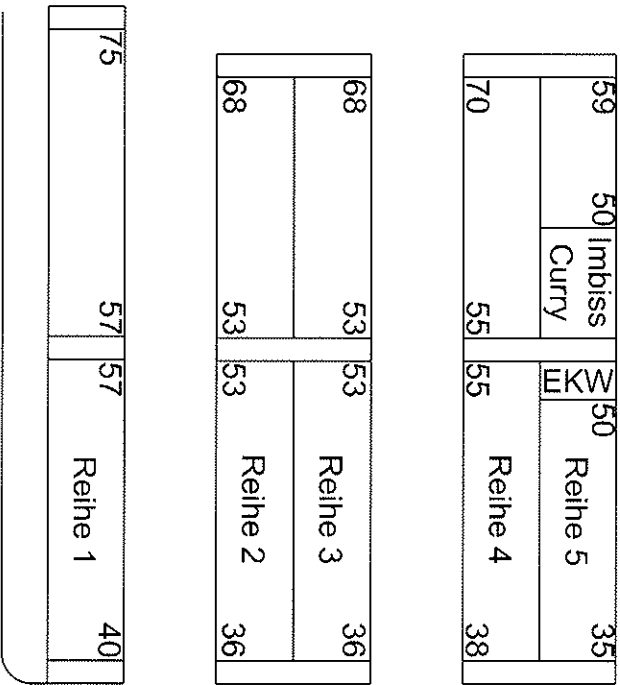

toom Gebäude

Ein- / Ausfahrt

Haupteinfahrt