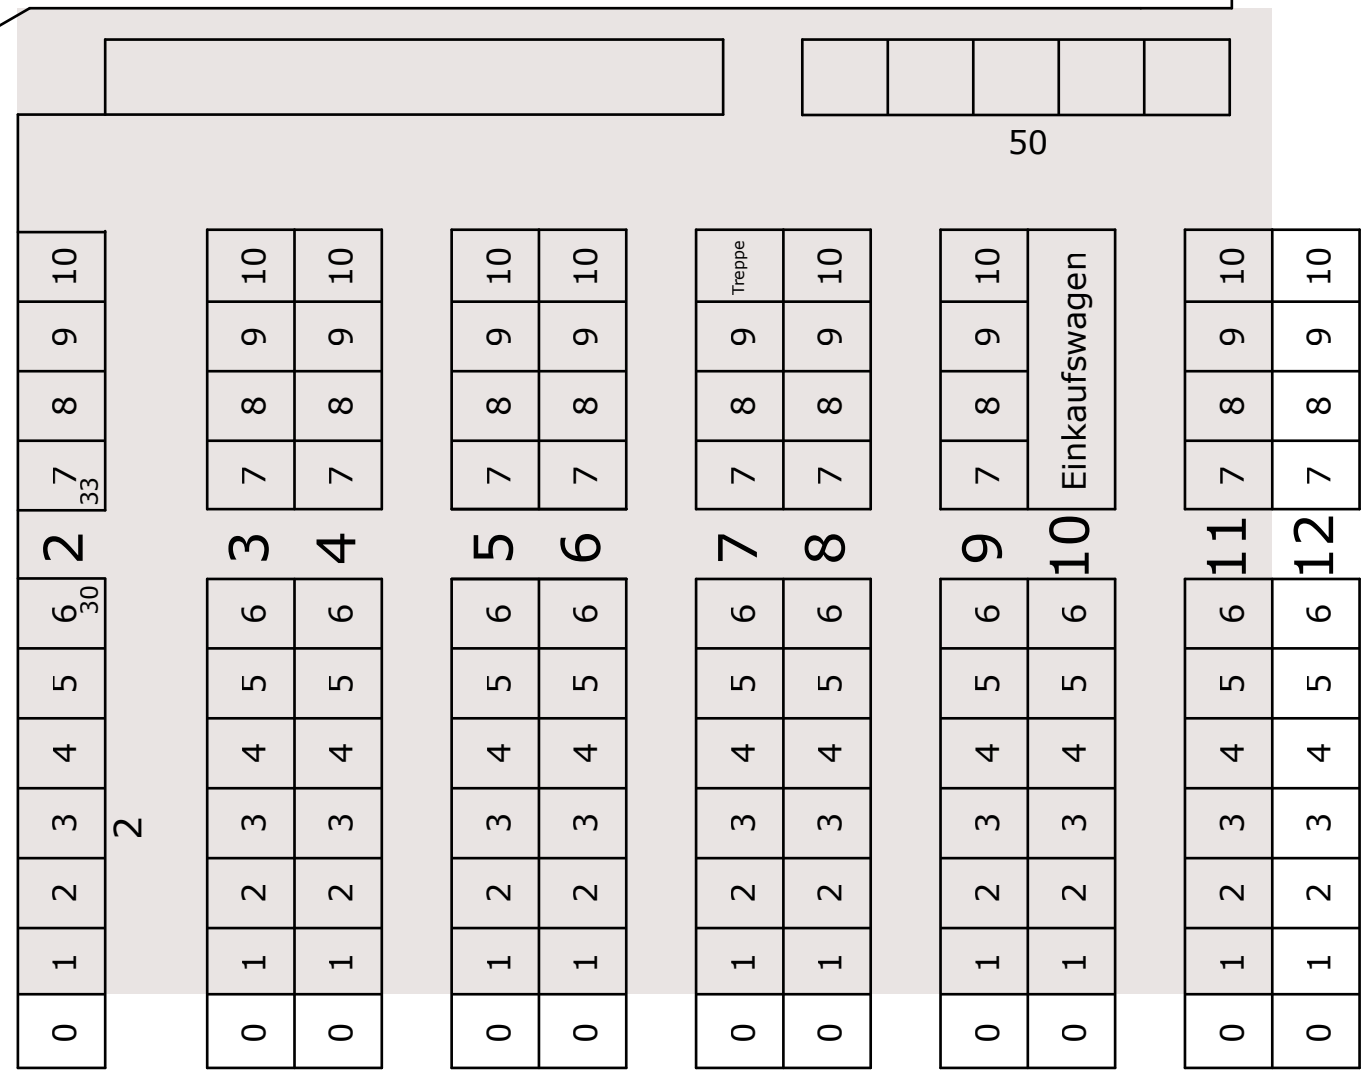

# Metro Berlin-Marienfelde

Überdachung

30

# Buckower Chaussee